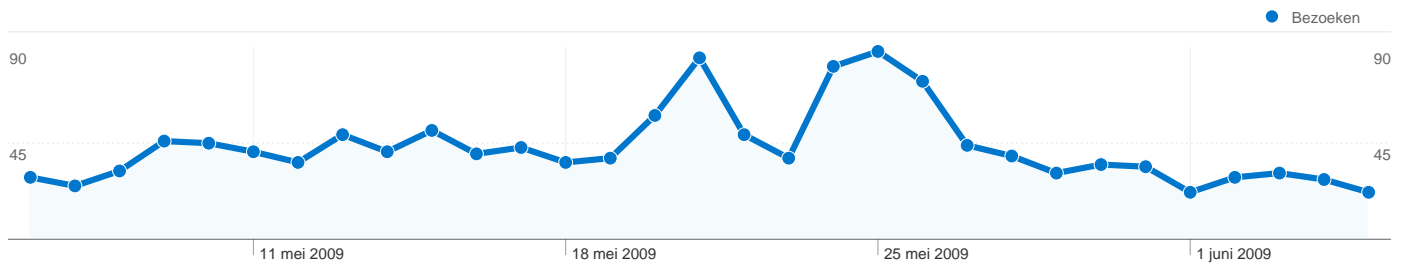

Sitegebruik

1.340 Bezoeken

35,22% Weigeringspercentage

11.119 Paginaweergaves

00:02:27 Gem. tijd op site

8,30 Pagina's/bezoek

34,85% Nieuw bezoekpercentage

Overzicht van bezoekers

566 mensen hebben deze site bezocht

 **1.340** Bezoeken

 **566** Unieke bezoekers

 **11.119** Paginaweergaves

 **8,30** Gemiddelde paginaweergaves

 **00:02:27** Tijd op site

 **35,22%** Weigeringspercentage

Alle verkeersbronnen hebben in totaal 1.340 bezoeken gegenereerd.

 44,48% Direct verkeer

 22,76% Verwijzende sites

 32,76% Zoekmachines

■ Direct verkeer
 596,00 (44,48%)
■ Zoekmachines
 439,00 (32,76%)
■ Verwijzende sites
 305,00 (22,76%)

1.340 bezoeken zijn afkomstig van 5 landen/gebieden.

Sitegebruik

Land/gebied	Bezoeken	Pagina's/bezoek	Gem. tijd op site	Nieuw bezoekpercentage	Weigeringspercentage
Bezoeken 1.340 Percentage van sitetotaal: 100,00%	Pagina's/bezoek 8,30 Sitegem.: 8,30 (0,00%)	Gem. tijd op site 00:02:27 Sitegem.: 00:02:27 (0,00%)	Nieuw bezoekpercentage 34,85% Sitegem.: 34,85% (0,00%)	Weigeringspercentage 35,22% Sitegem.: 35,22% (0,00%)	
Netherlands	1.336	8,32	00:02:27	34,66%	35,25%
Finland	1	1,00	00:00:00	100,00%	100,00%
Belgium	1	4,00	00:01:32	100,00%	0,00%
Turkey	1	2,00	00:00:04	100,00%	0,00%
Morocco	1	3,00	00:13:24	100,00%	0,00%