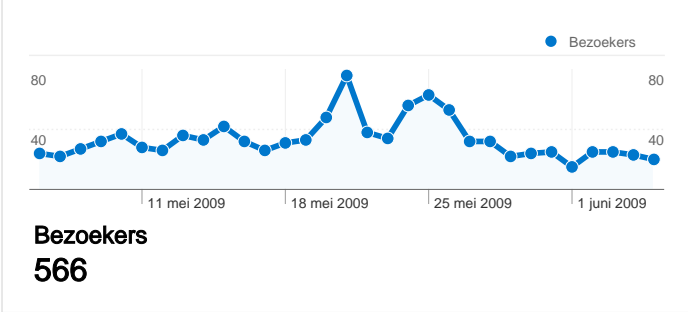

Sitegebruik

1.340 Bezoeken

35,22% Weigeringspercentage

11.119 Paginaweergaves

00:02:27 Gem. tijd op site

8,30 Pagina's/bezoek

34,85% Nieuw bezoekpercentage

Overzicht van bezoekers

566 mensen hebben deze site bezocht

 **1.340** Bezoeken

 **566** Unieke bezoekers

 **11.119** Paginaweergaves

 **8,30** Gemiddelde paginaweergaves

 **00:02:27** Tijd op site

 **35,22%** Weigeringspercentage

Alle verkeersbronnen hebben in totaal 1.340 bezoeken gegenereerd.

 44,48% Direct verkeer

 22,76% Verwijzende sites

 32,76% Zoekmachines

■ Direct verkeer
 596,00 (44,48%)
■ Zoekmachines
 439,00 (32,76%)
■ Verwijzende sites
 305,00 (22,76%)

1.340 bezoeken zijn afkomstig van 5 landen/gebieden.

Sitegebruik

Land/gebied	Bezoeken	Pagina's/bezoek	Gem. tijd op site	Nieuw bezoekpercentage	Weigeringspercentage
Bezoeken 1.340 Percentage van sitetotaal: 100,00%	Pagina's/bezoek 8,30 Sitegem.: 8,30 (0,00%)	Gem. tijd op site 00:02:27 Sitegem.: 00:02:27 (0,00%)	Nieuw bezoekpercentage 34,85% Sitegem.: 34,85% (0,00%)	Weigeringspercentage 35,22% Sitegem.: 35,22% (0,00%)	
Netherlands	1.336	8,32	00:02:27	34,66%	35,25%
Finland	1	1,00	00:00:00	100,00%	100,00%
Belgium	1	4,00	00:01:32	100,00%	0,00%
Turkey	1	2,00	00:00:04	100,00%	0,00%
Morocco	1	3,00	00:13:24	100,00%	0,00%