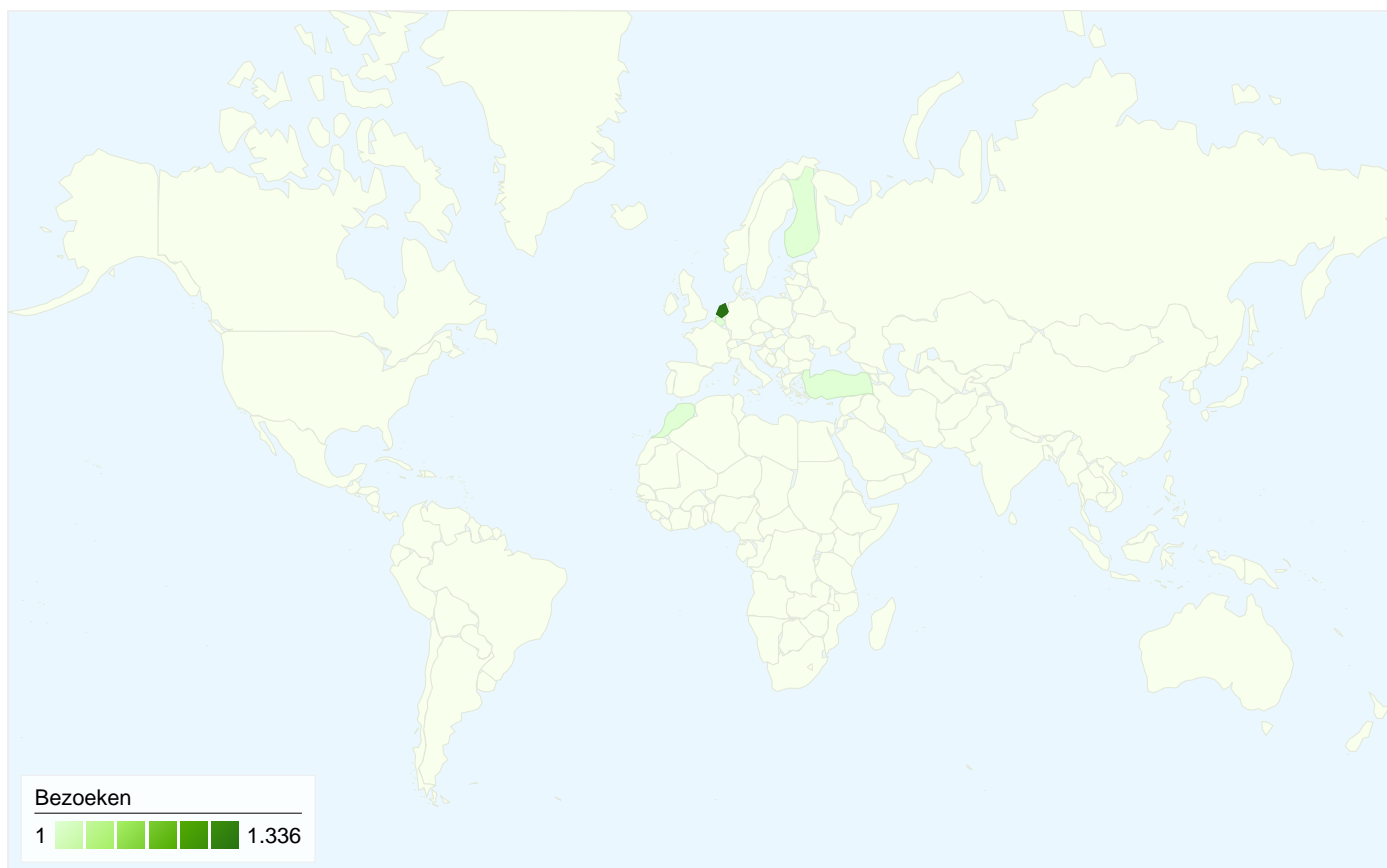

Alle verkeersbronnen hebben in totaal 1.340 bezoeken gegenereerd.

 44,48% Direct verkeer

 22,76% Verwijzende sites

 32,76% Zoekmachines

■ Direct verkeer
 596,00 (44,48%)
■ Zoekmachines
 439,00 (32,76%)
■ Verwijzende sites
 305,00 (22,76%)

1.340 bezoeken zijn afkomstig van 5 landen/gebieden.

Sitegebruik

Land/gebied	Bezoeken	Pagina's/bezoek	Gem. tijd op site	Nieuw bezoekpercentage	Weigeringspercentage
Bezoeken 1.340 Percentage van sitetotaal: 100,00%	Pagina's/bezoek 8,30 Sitegem.: 8,30 (0,00%)	Gem. tijd op site 00:02:27 Sitegem.: 00:02:27 (0,00%)	Nieuw bezoekpercentage 34,85% Sitegem.: 34,85% (0,00%)	Weigeringspercentage 35,22% Sitegem.: 35,22% (0,00%)	
Netherlands	1.336	8,32	00:02:27	34,66%	35,25%
Finland	1	1,00	00:00:00	100,00%	100,00%
Belgium	1	4,00	00:01:32	100,00%	0,00%
Turkey	1	2,00	00:00:04	100,00%	0,00%
Morocco	1	3,00	00:13:24	100,00%	0,00%