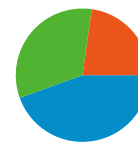

■ Direct verkeer
596,00 (44,48%)
■ Zoekmachines
439,00 (32,76%)
■ Verwijzende sites
305,00 (22,76%)

Beste verkeersbronnen

Bronnen	Bezoeken	Bezoekpercentage	Zoekwoorden	Bezoeken	Bezoekpercentage
(direct) ((none))	596	44,48%	vv eastermar	147	33,49%
google (organic)	418	31,19%	eastermar	133	30,30%
voetbalnoord.nl (referral)	163	12,16%	vveastermar	45	10,25%
eastermar.nl (referral)	102	7,61%	www.vveastermar.nl	16	3,64%
voetbalnederland.nl (referral)	17	1,27%	www.vv.eastermar.nl	13	2,96%