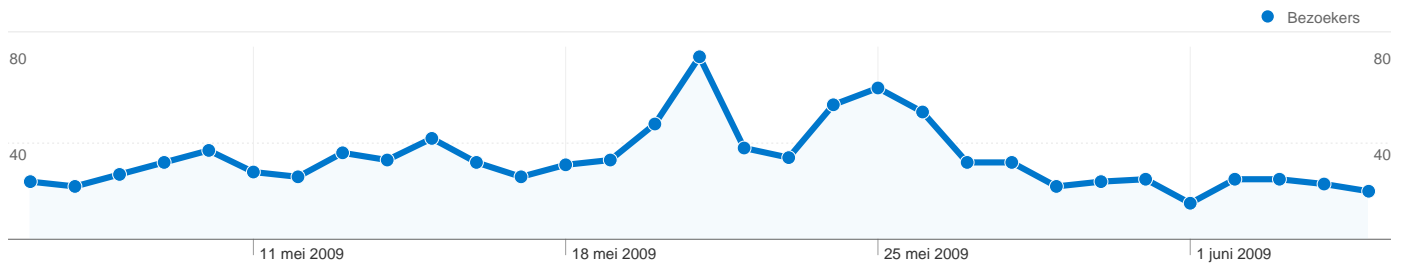

Sitegebruik

1.340 Bezoeken

35,22% Weigeringspercentage

11.119 Paginaweergaves

00:02:27 Gem. tijd op site

8,30 Pagina's/bezoek

34,85% Nieuw bezoekpercentage

Overzicht van bezoekers

566 mensen hebben deze site bezocht

 **1.340** Bezoeken

 **566** Unieke bezoekers

 **11.119** Paginaweergaves

 **8,30** Gemiddelde paginaweergaves

 **00:02:27** Tijd op site

 **35,22%** Weigeringspercentage

Alle verkeersbronnen hebben in totaal 1.340 bezoeken gegenereerd.

 44,48% Direct verkeer

 22,76% Verwijzende sites

 32,76% Zoekmachines

■ Direct verkeer
 596,00 (44,48%)
■ Zoekmachines
 439,00 (32,76%)
■ Verwijzende sites
 305,00 (22,76%)

1.340 bezoeken zijn afkomstig van 5 landen/gebieden.

Sitegebruik

Land/gebied	Bezoeken	Pagina's/bezoek	Gem. tijd op site	Nieuw bezoekpercentage	Weigeringspercentage
Bezoeken 1.340 Percentage van sitetotaal: 100,00%	Pagina's/bezoek 8,30 Sitegem.: 8,30 (0,00%)	Gem. tijd op site 00:02:27 Sitegem.: 00:02:27 (0,00%)	Nieuw bezoekpercentage 34,85% Sitegem.: 34,85% (0,00%)	Weigeringspercentage 35,22% Sitegem.: 35,22% (0,00%)	
Netherlands	1.336	8,32	00:02:27	34,66%	35,25%
Finland	1	1,00	00:00:00	100,00%	100,00%
Belgium	1	4,00	00:01:32	100,00%	0,00%
Turkey	1	2,00	00:00:04	100,00%	0,00%
Morocco	1	3,00	00:13:24	100,00%	0,00%