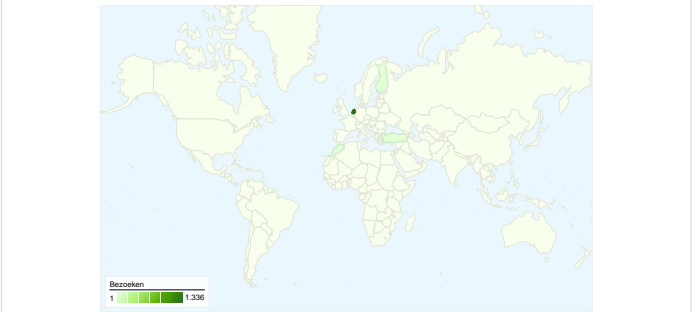

Kaartoverlay world