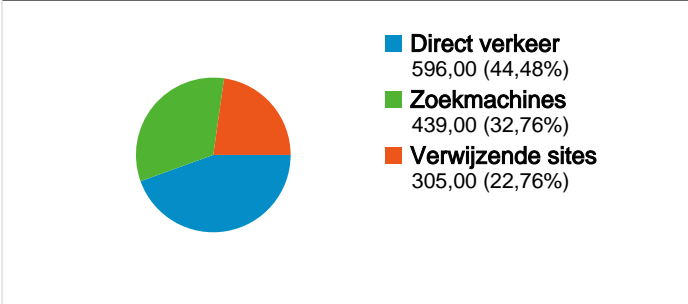

Overzicht van verkeersbronnen

Overzicht van inhoud

Pagina's	Paginaweergaves	Weergavepercentage
/	1.687	15,17%
/index.php?option=com_rsgall	501	4,51%
/index.php?option=com_conte	445	4,00%
/index.php?option=com_puarc	444	3,99%
/index.php?option=com_conte	241	2,17%