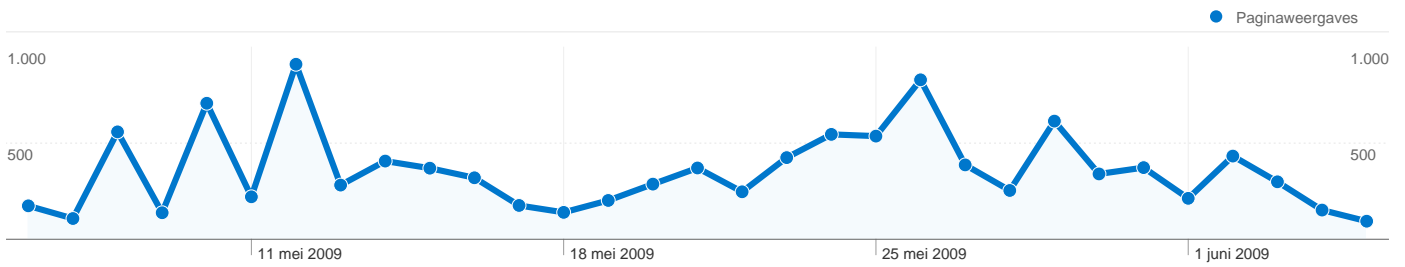

Pagina's op deze site zijn in totaal 11.119 keer bekeken

11.119 Paginaweergaves

8.715 Unieke paginaweergaves

35,22% Weigeringspercentage

Belangrijkste inhoud

Pagina's	Paginaweergaves	Weergavepercentage
/	1.687	15,17%
/index.php?option=com_rsgallery2&Itemid=61	501	4,51%
/index.php?option=com_content&view=article&id=49&Itemid=55	445	4,00%
/index.php?option=com_puarcade&Itemid=64&fid=1&gid=5	444	3,99%
/index.php?option=com_content&view=category&layout=blog&i	241	2,17%